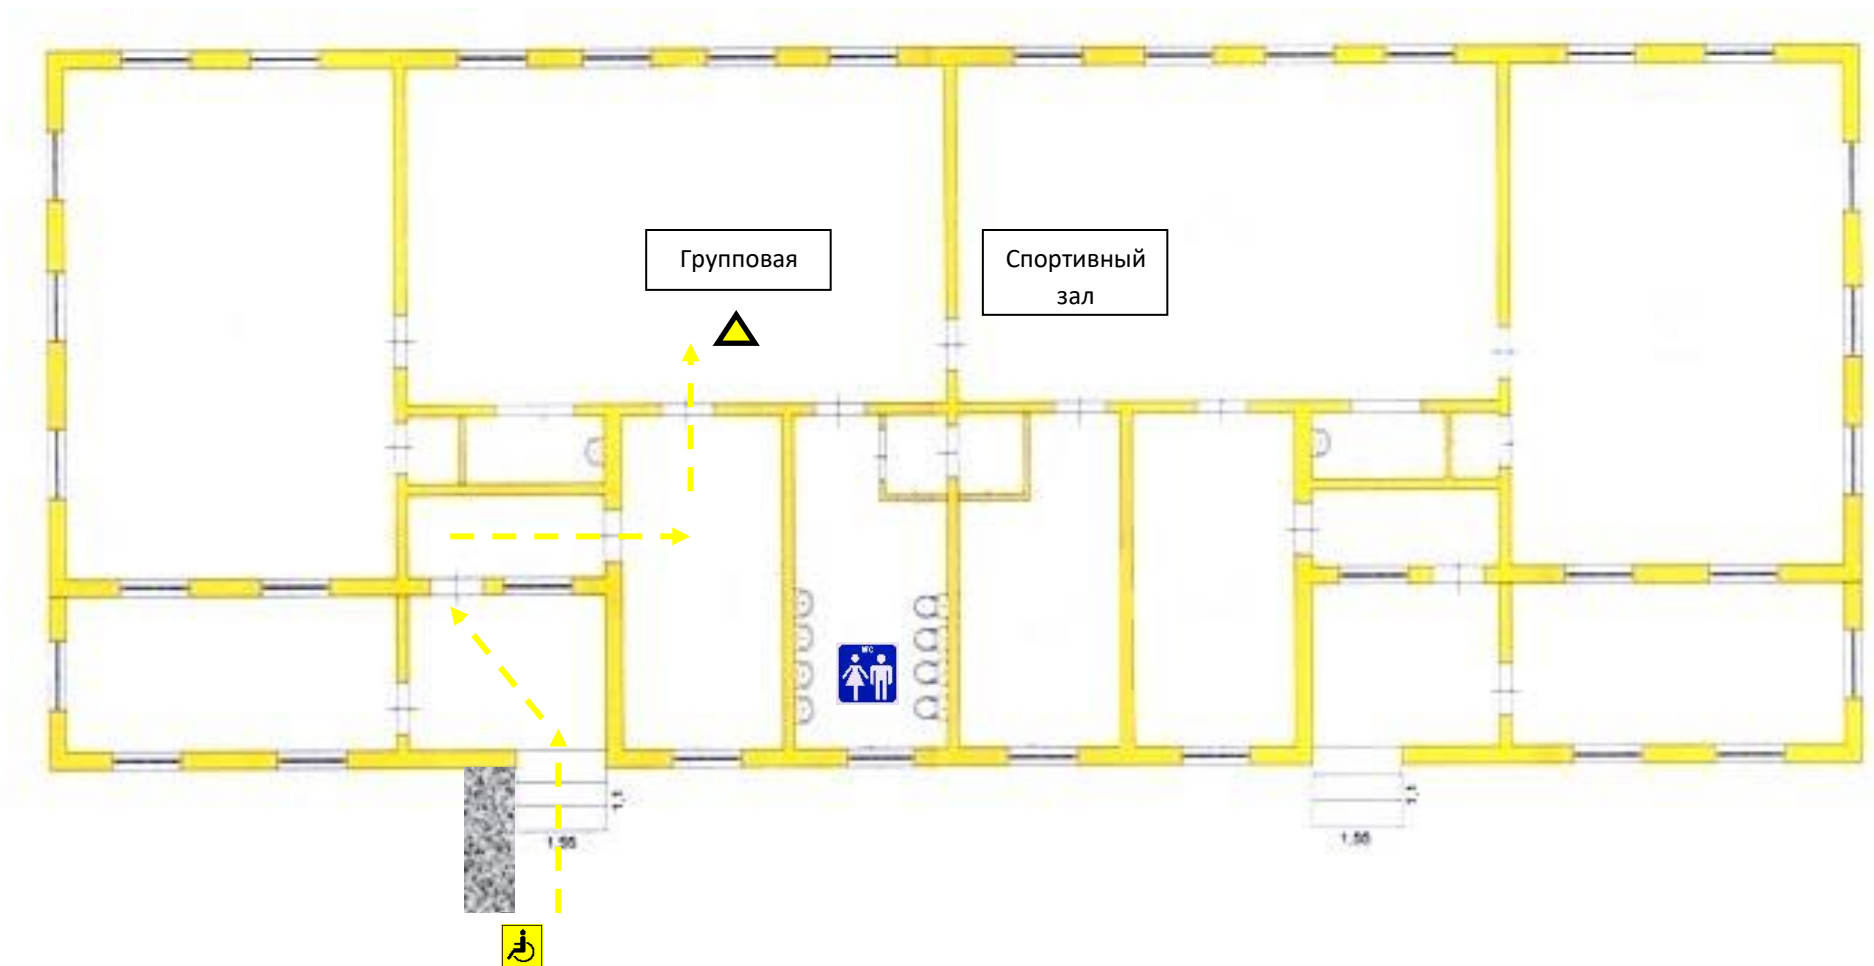

**Схема передвижения № 2**  
внутри здания детского сада ул. Лесная, 36Б

**Условные обозначения:**

	<b>Маршрут передвижения</b>
	<b>Зона целевого назначения (групповая)</b>
	<b>Туалет</b>
	<b>Пандус</b>

# Схема передвижения № 1

по территории МБДОУ "ДСОВ "Аленький цветочек" до здания детского сада ул. Лесная, 36Б

 - замок электромагнитный М1-300.  
(СКУД), оснащен видеодомофоном на  
пост охраны

 - остановка автобуса