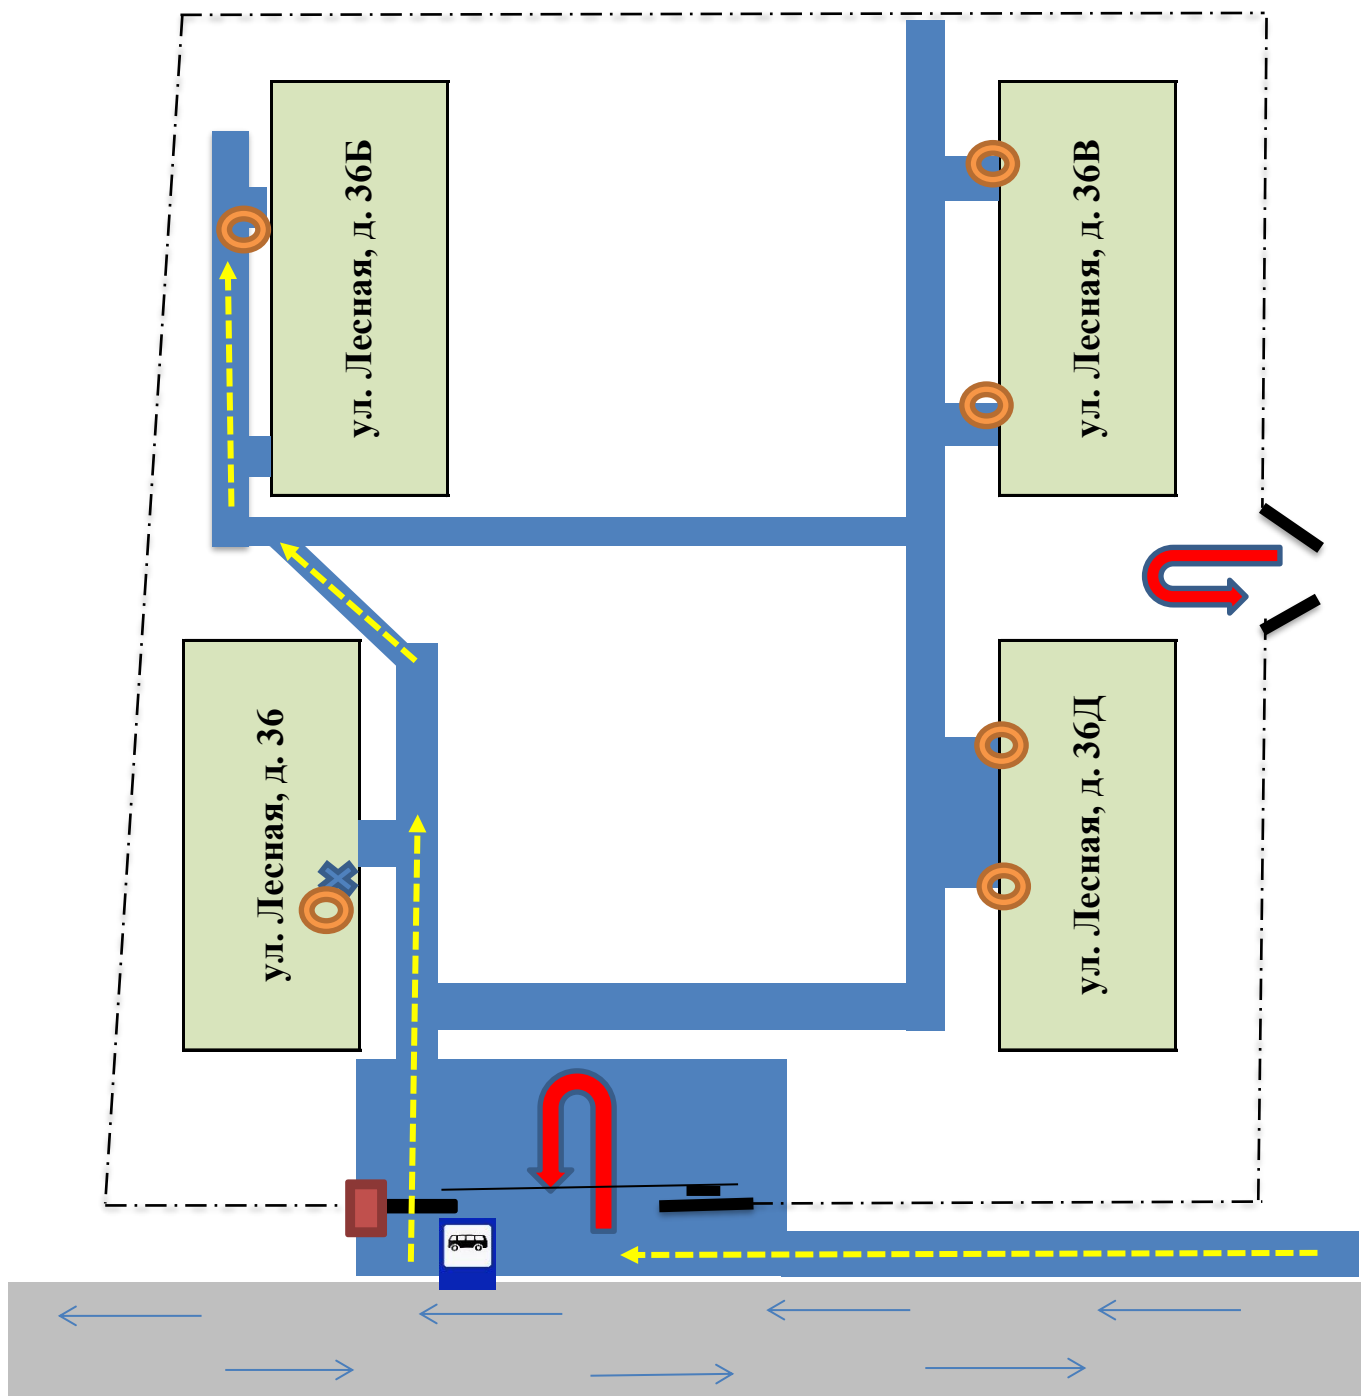

**Схема передвижения № 2**  
внутри здания детского сада ул. Лесная, 36Б

**Условные обозначения:**

	<b>Маршрут передвижения</b>
	<b>Зона целевого назначения (групповая)</b>
	<b>Туалет</b>
	<b>Пандус</b>

# Схема передвижения № 1

по территории МБДОУ "ДСОВ "Аленький цветочек" до здания детского сада ул. Лесная, 36Б

 - замок электромагнитный М1-300.  
(СКУД), оснащен видеодомофоном на  
пост охраны

 - остановка автобуса

 - маршрут передвижения

 пост охраны

 видеодомофоны

 - автоматические откатные ворота

 - проезжая часть

 - ограждение

 - калитка

 - пешеходные дорожки